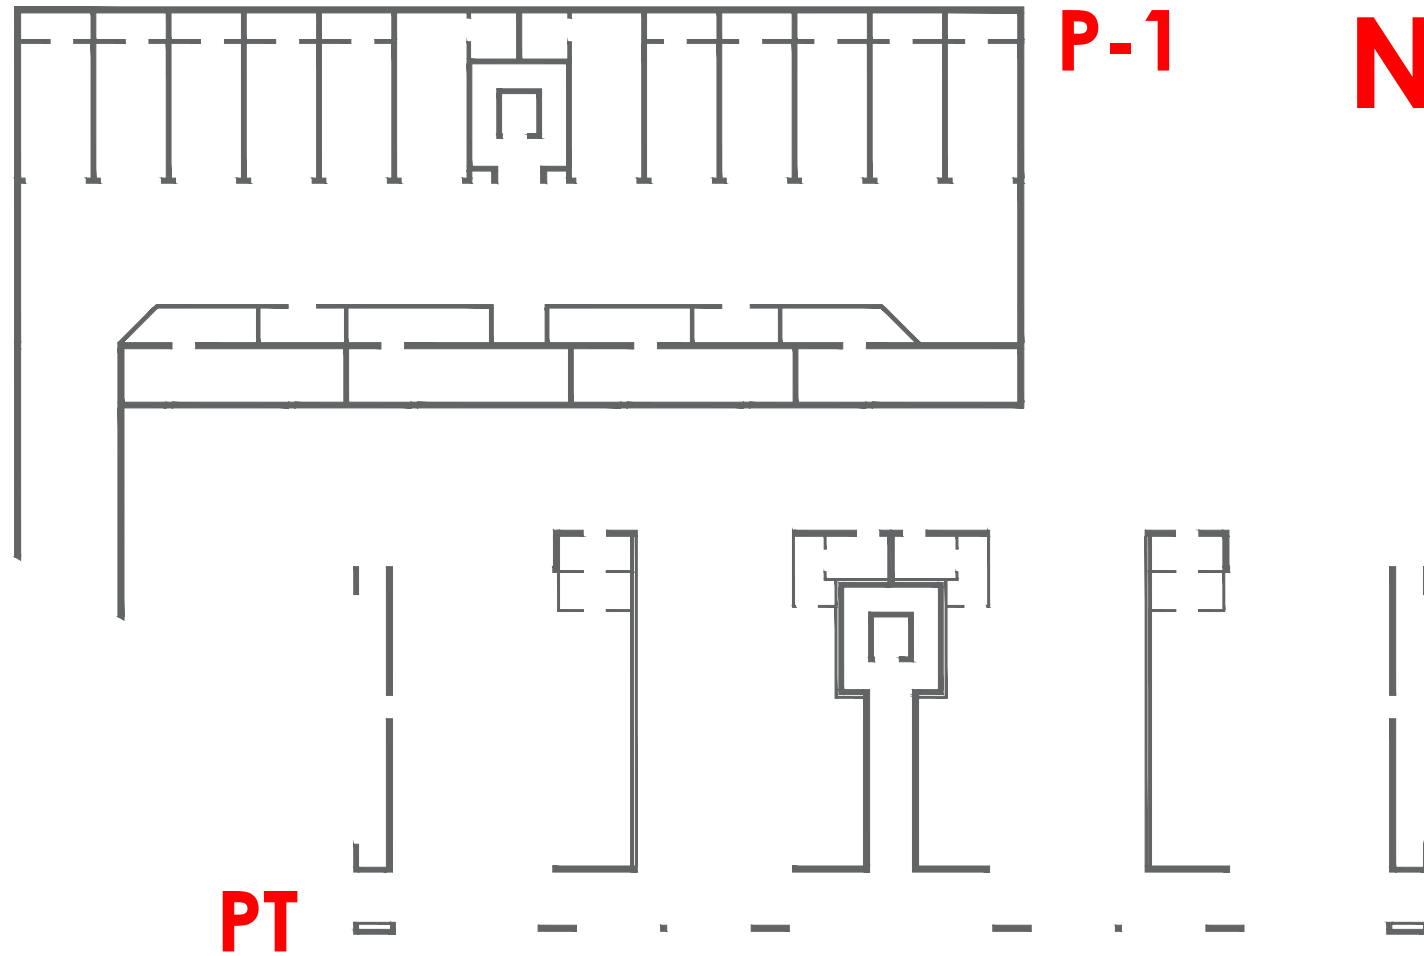

NEG.4 COMMERCIALE - PT

153.17 NO PORTICO 1 NO

NEG.4 COMMERCIALE - PT

via Chiari

LOCALE	S.U. mq
O1 Spazio commerciale	113.90
O2 Antibagno	4.37
O3 Bagno	4.05
O4 Deposito	6.70
O5 Deposito	20.00