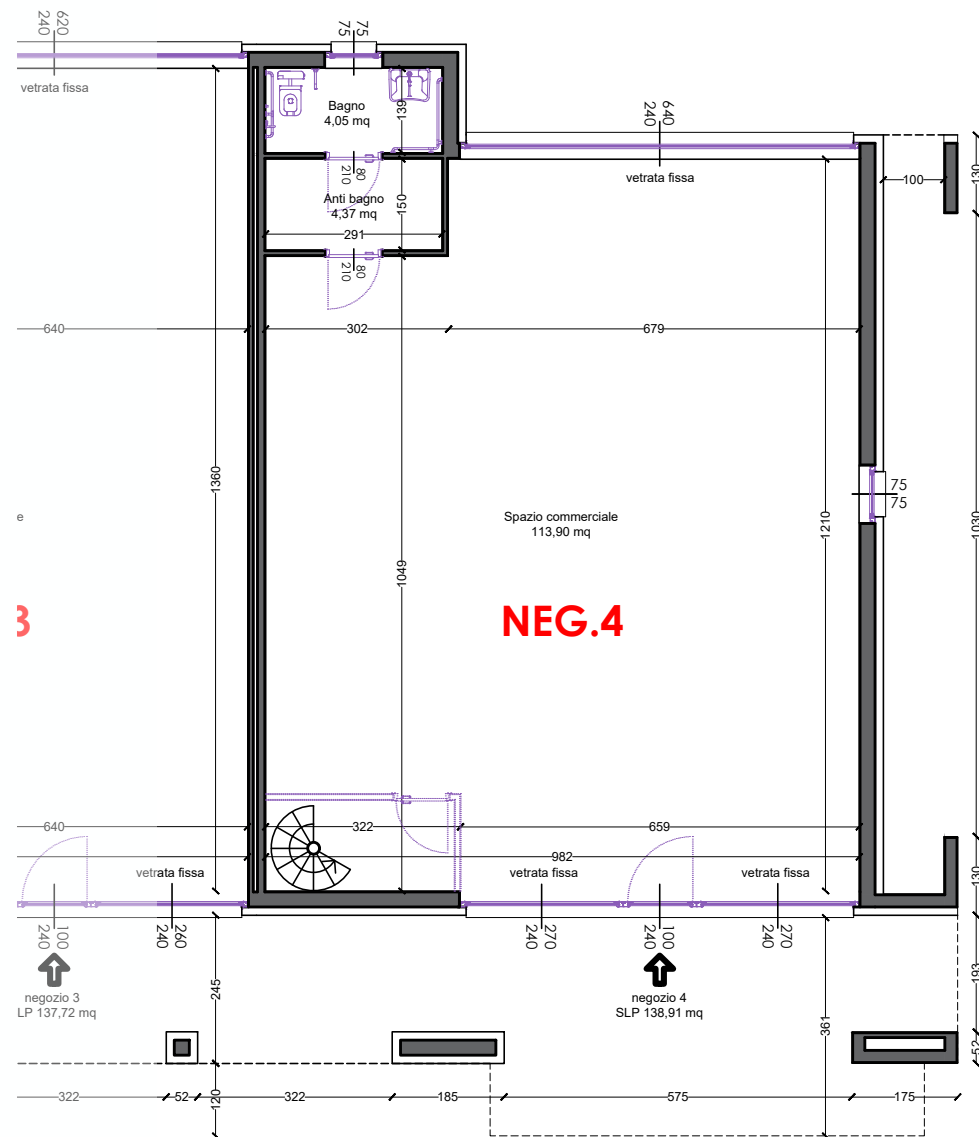

NEG.4 COMMERCIALE - PT

153.17 NO PORTICO 1 NO

NEG.4 COMMERCIALE - PT

via Chiari

LOCALE	S.U. mq
O1 Spazio commerciale	113.90
O2 Antibagno	4.37
O3 Bagno	4.05
O4 Deposito	6.70
O5 Deposito	20.00