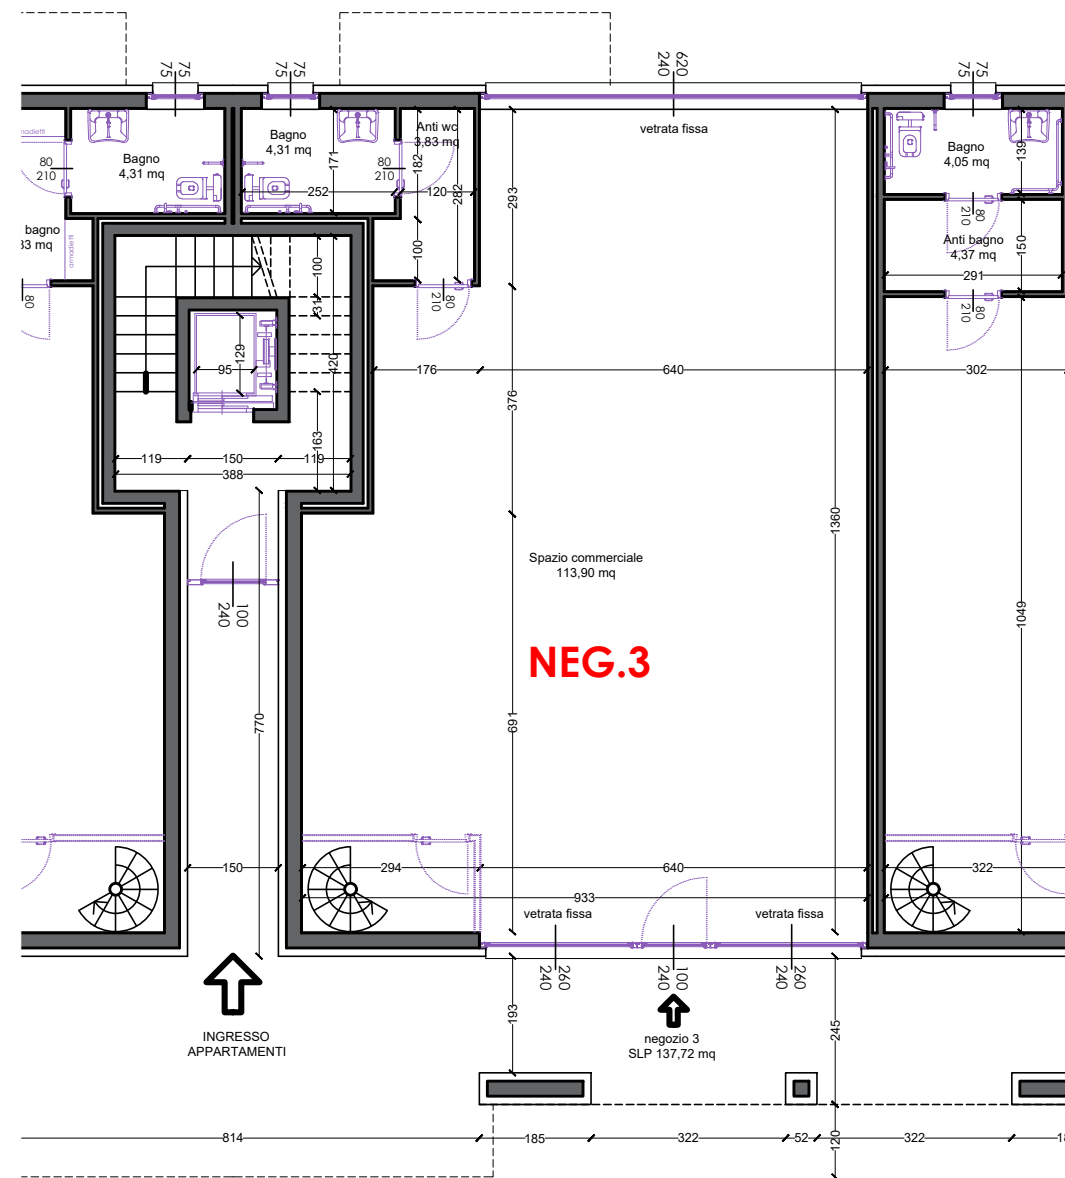

NEG.3 COMMERCIALE - PT

152.42 NO PORTICO 1 NO

via Alcide De Gasperi

NEG.3 COMMERCIALE - PT

LOCALE	S.U. mq
O1 Spazio commerciale	113.90
O2 Antibagno	3.83
O3 Bagno	4.31
O4 Deposito	8.17
O5 Deposito	20.00

progetto in fase di nuova realizzazione