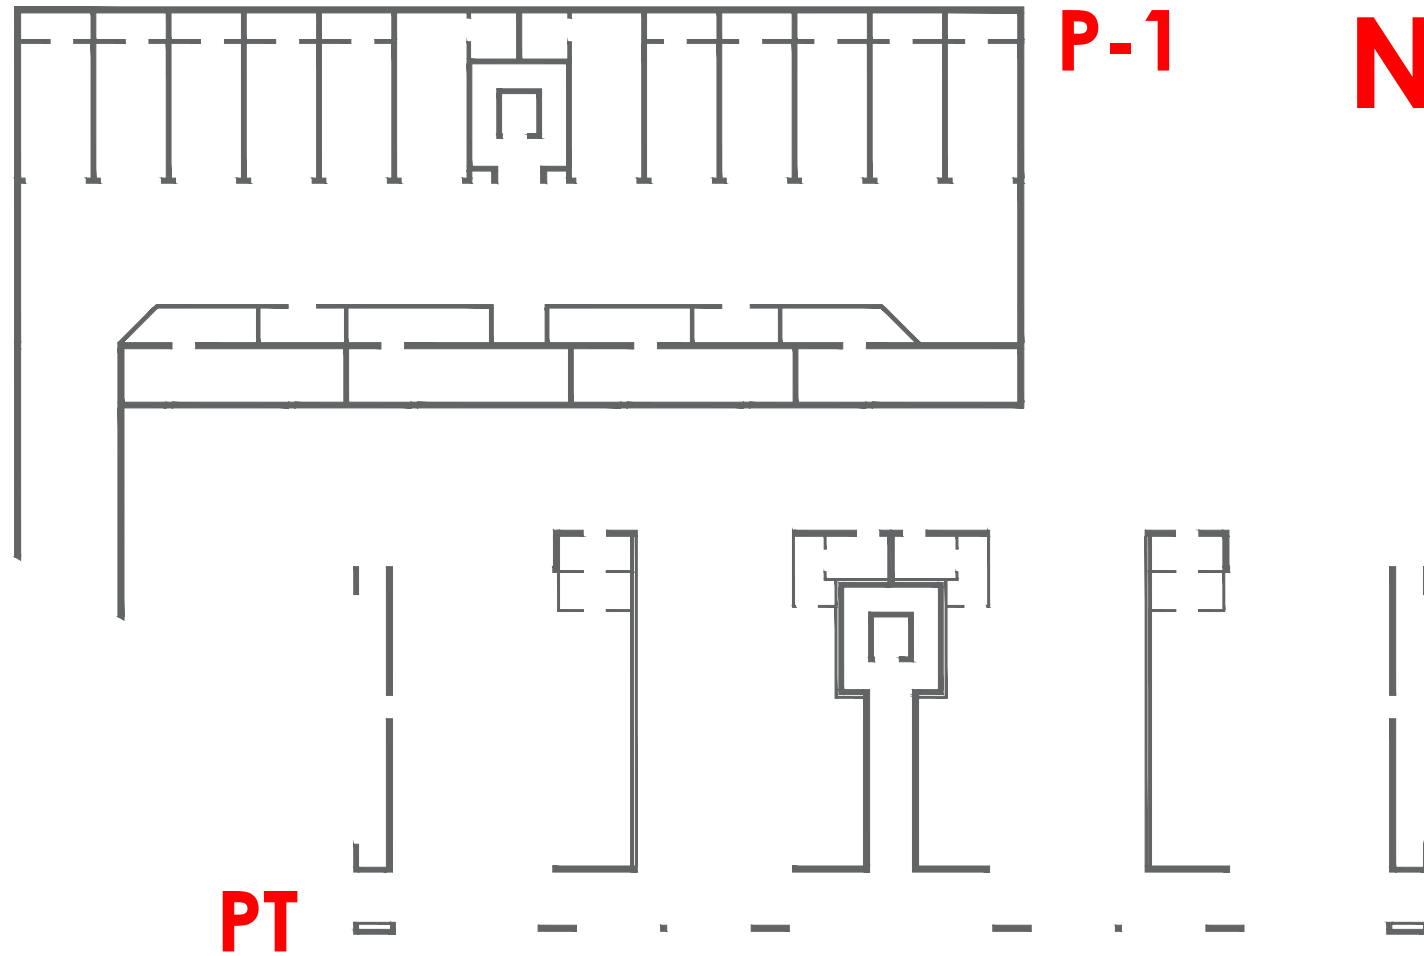

NEG.3 COMMERCIALE - PT

152.42 NO PORTICO 1 NO

via Alcide De Gasperi

NEG.3 COMMERCIALE - PT

LOCALE	S.U. mq
O1 Spazio commerciale	113.90
O2 Antibagno	3.83
O3 Bagno	4.31
O4 Deposito	8.17
O5 Deposito	20.00

progetto in fase di nuova realizzazione