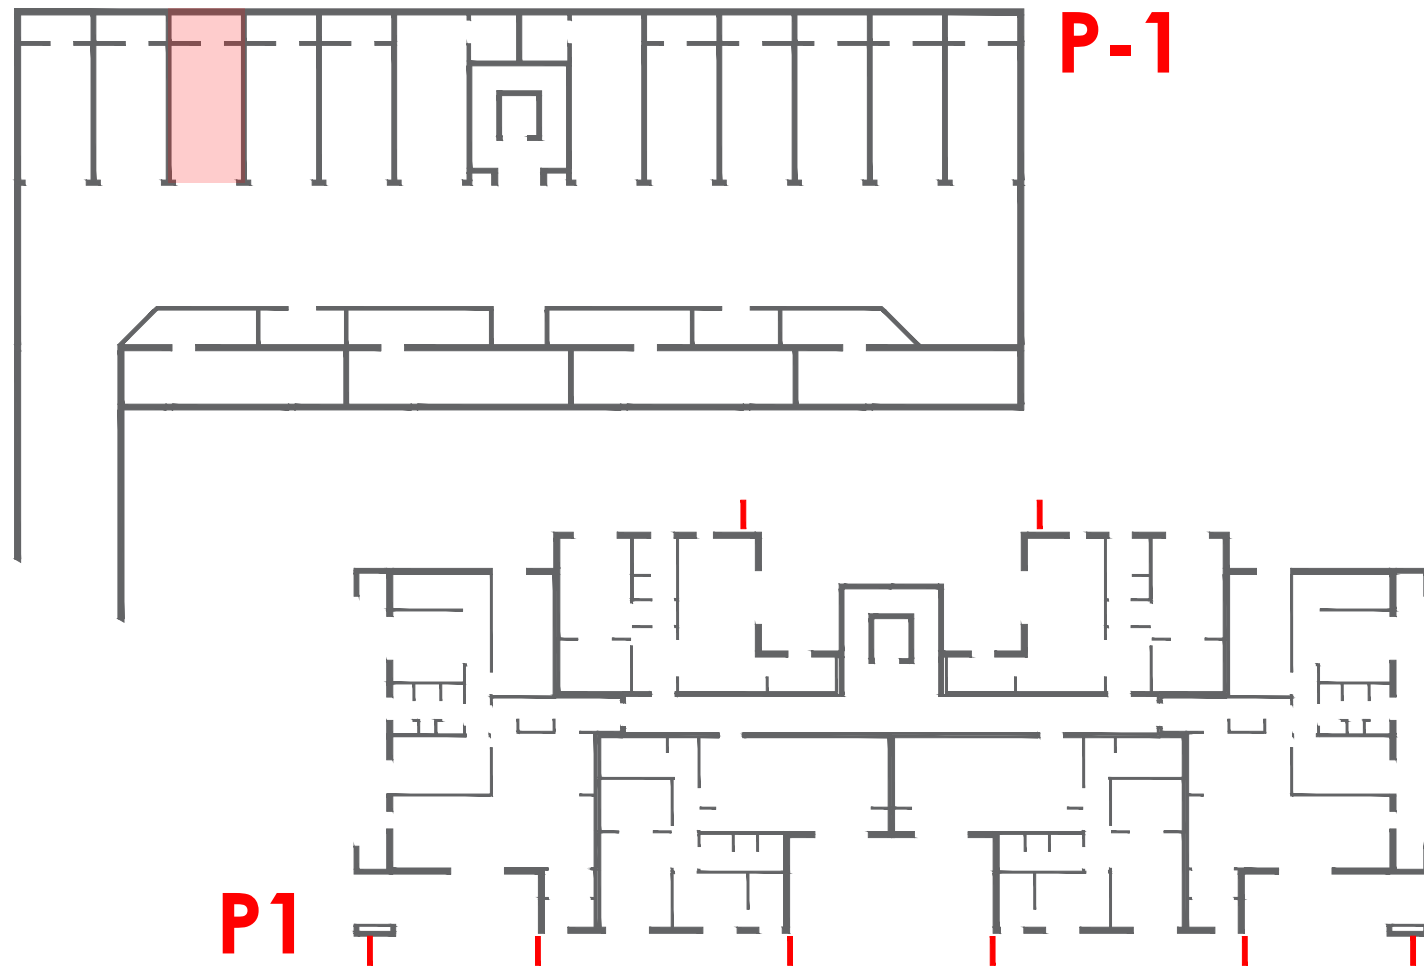

D1 BILOCALE - P1

83.30 SI SI 2 1 1

D1 BILOCALE - P1

LOCALE

S.U. mq

O1	Living	20.50
O2	Ingresso	4.97
O3	Dispensa	3.85
O4	Disimpegno	1.79
O5	Camera	12.21
O6	Cabina armadio	6.09
O7	Bagno	4.33
O8	Terrazzo	20.69
O9	Garage/Cantina	20.16

D1 BILOCALE - P1

D1 BILOCALE - P1