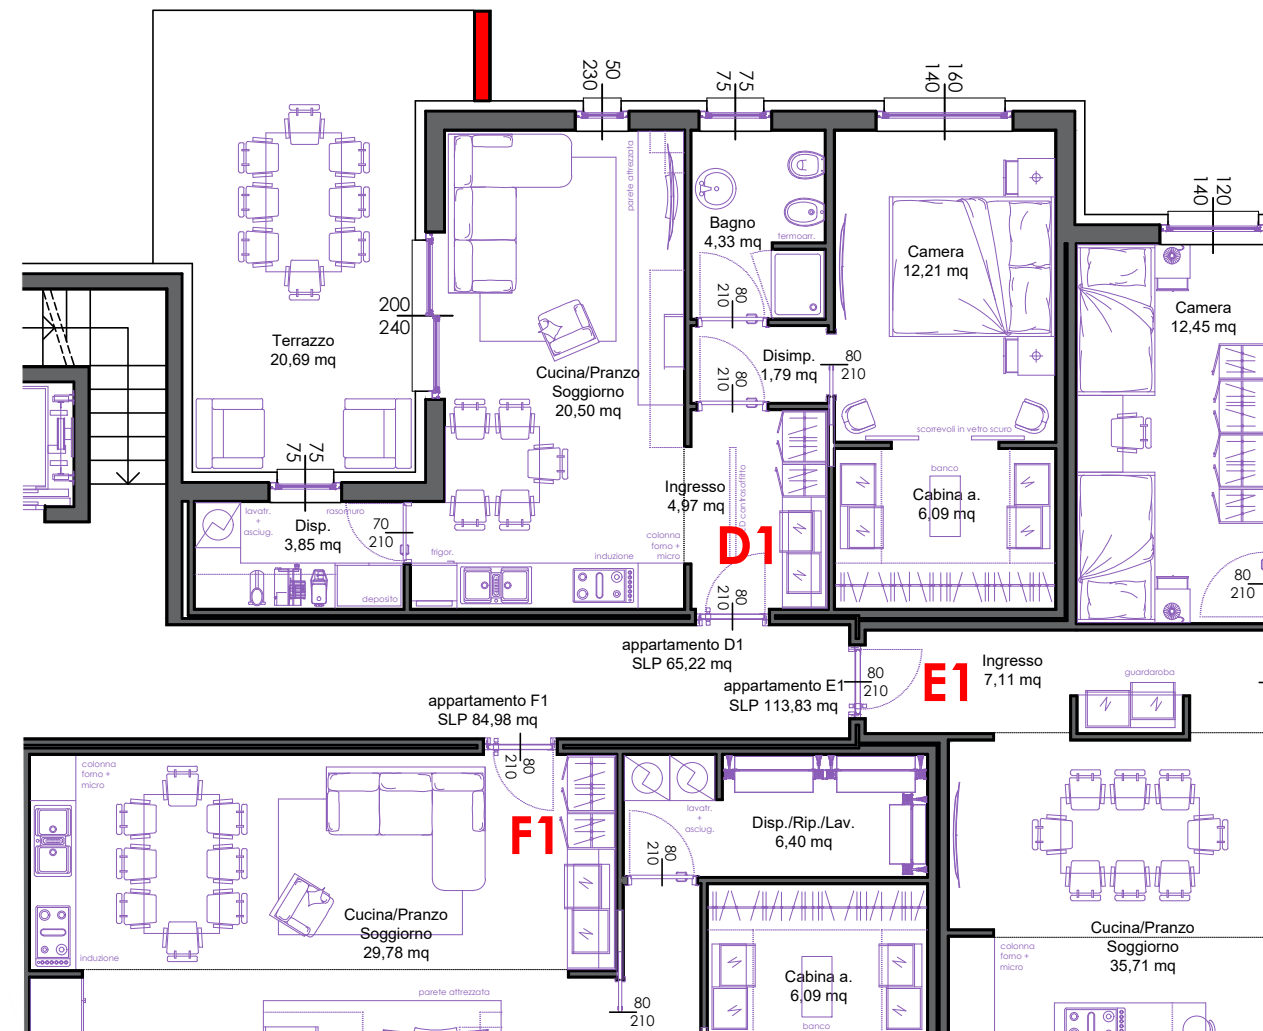

D1 BILOCALE - P1

83.30 SI SI 2 1 1

D1 BILOCALE - P1

LOCALE

S.U. mq

O1	Living	20.50
O2	Ingresso	4.97
O3	Dispensa	3.85
O4	Disimpegno	1.79
O5	Camera	12.21
O6	Cabina armadio	6.09
O7	Bagno	4.33
O8	Terrazzo	20.69
O9	Garage/Cantina	20.16

D1 BILOCALE - P1

D1 BILOCALE - P1