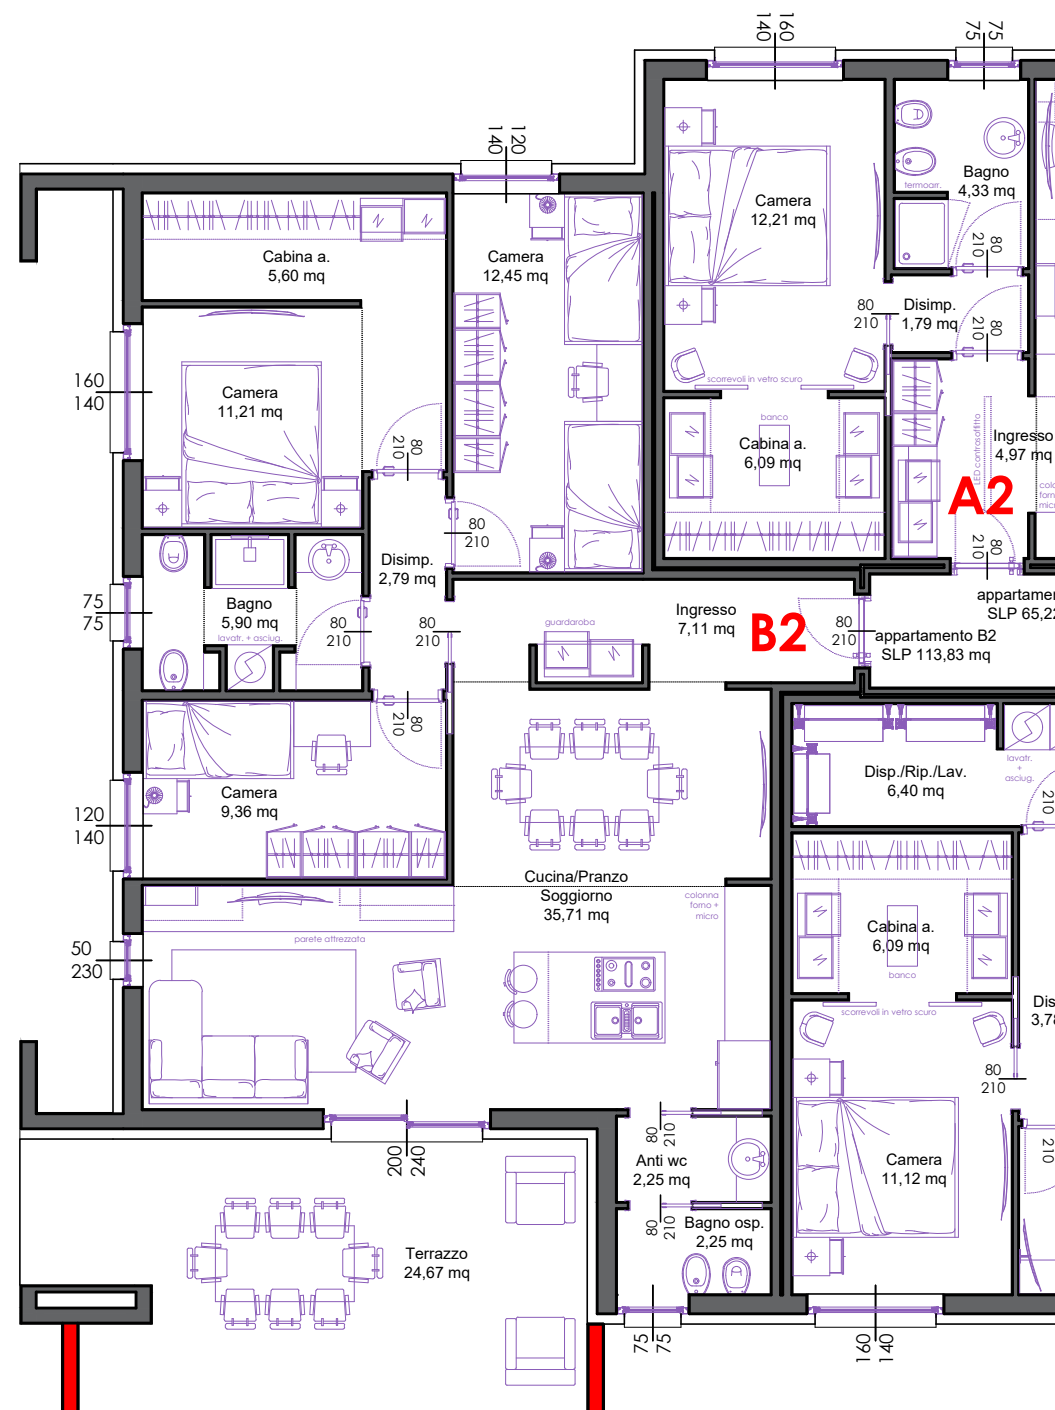

B2 QUADRILOCALE - P2

LOCALE

S.U. mq

01	Living	35.71
02	Ingresso	7.11
03	Bagno ospiti	4.50
04	Disimpegno	2.79
05	Camera m.	11.21
06	Cabina armadio	5.60
07	Bagno	5.90
08	Camera	9.36
09	Camera	12.45
10	Terrazzo	25.54
11	Garage/Cantina	24.00

B2 QUADRILOCALE - P2

B2 QUADRILOCALE - P2

B2 QUADRILOCALE - P2