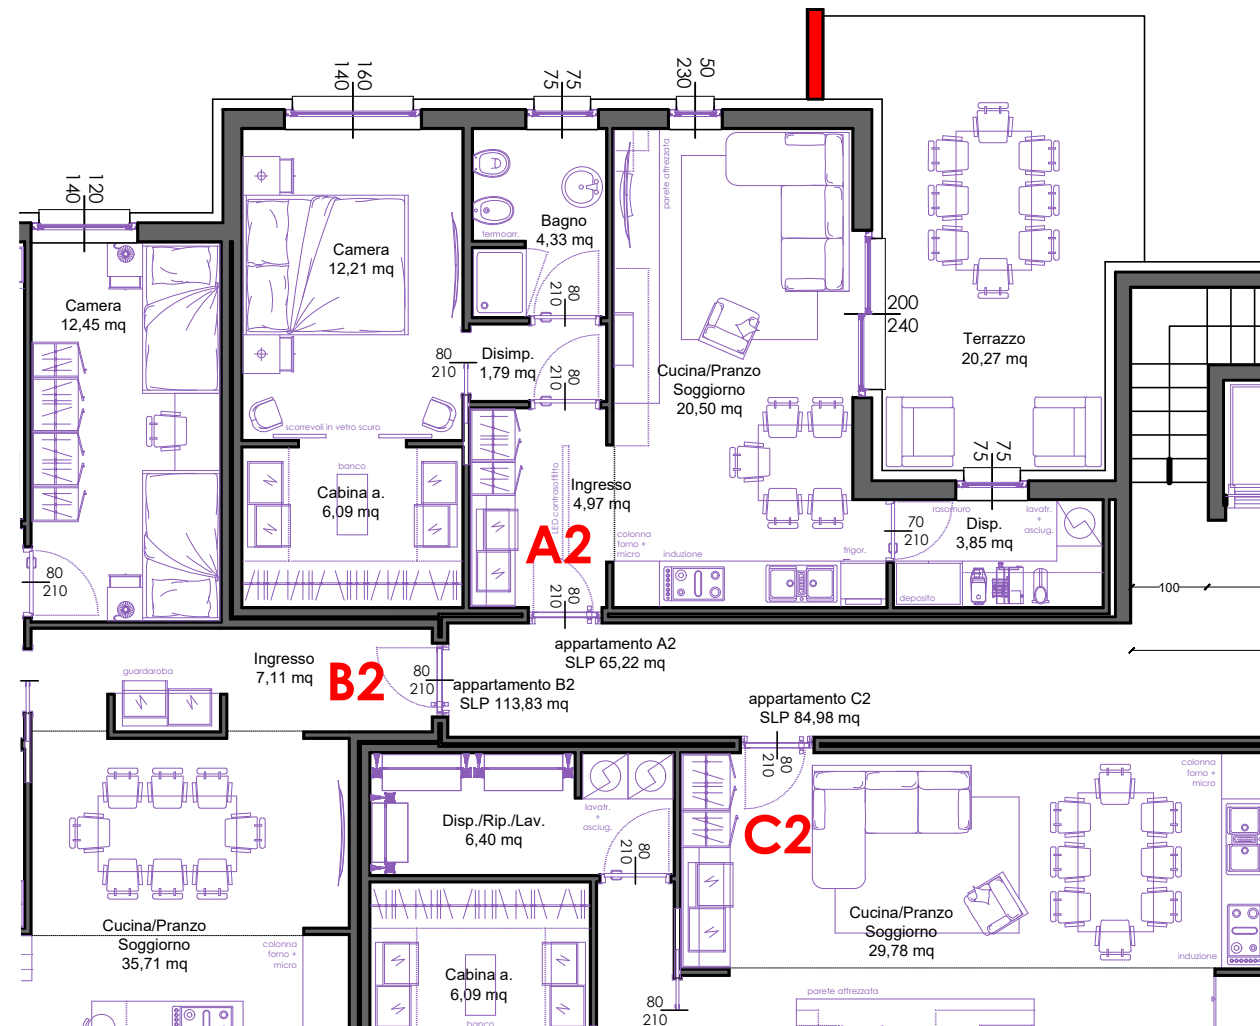

A2 BILOCALE - P2

83.30 SI SI 2 1 1

A2 BILOCALE - P2

LOCALE

S.U. mq

01	Living	20.50
02	Ingresso	4.97
03	Dispensa	3.85
04	Disimpegno	1.79
05	Camera	12.21
06	Cabina armadio	6.09
07	Bagno	4.33
08	Terrazzo	20.27
09	Garage/Cantina	20.16

A2 BILOCALE - P2

A2 BILOCALE - P2